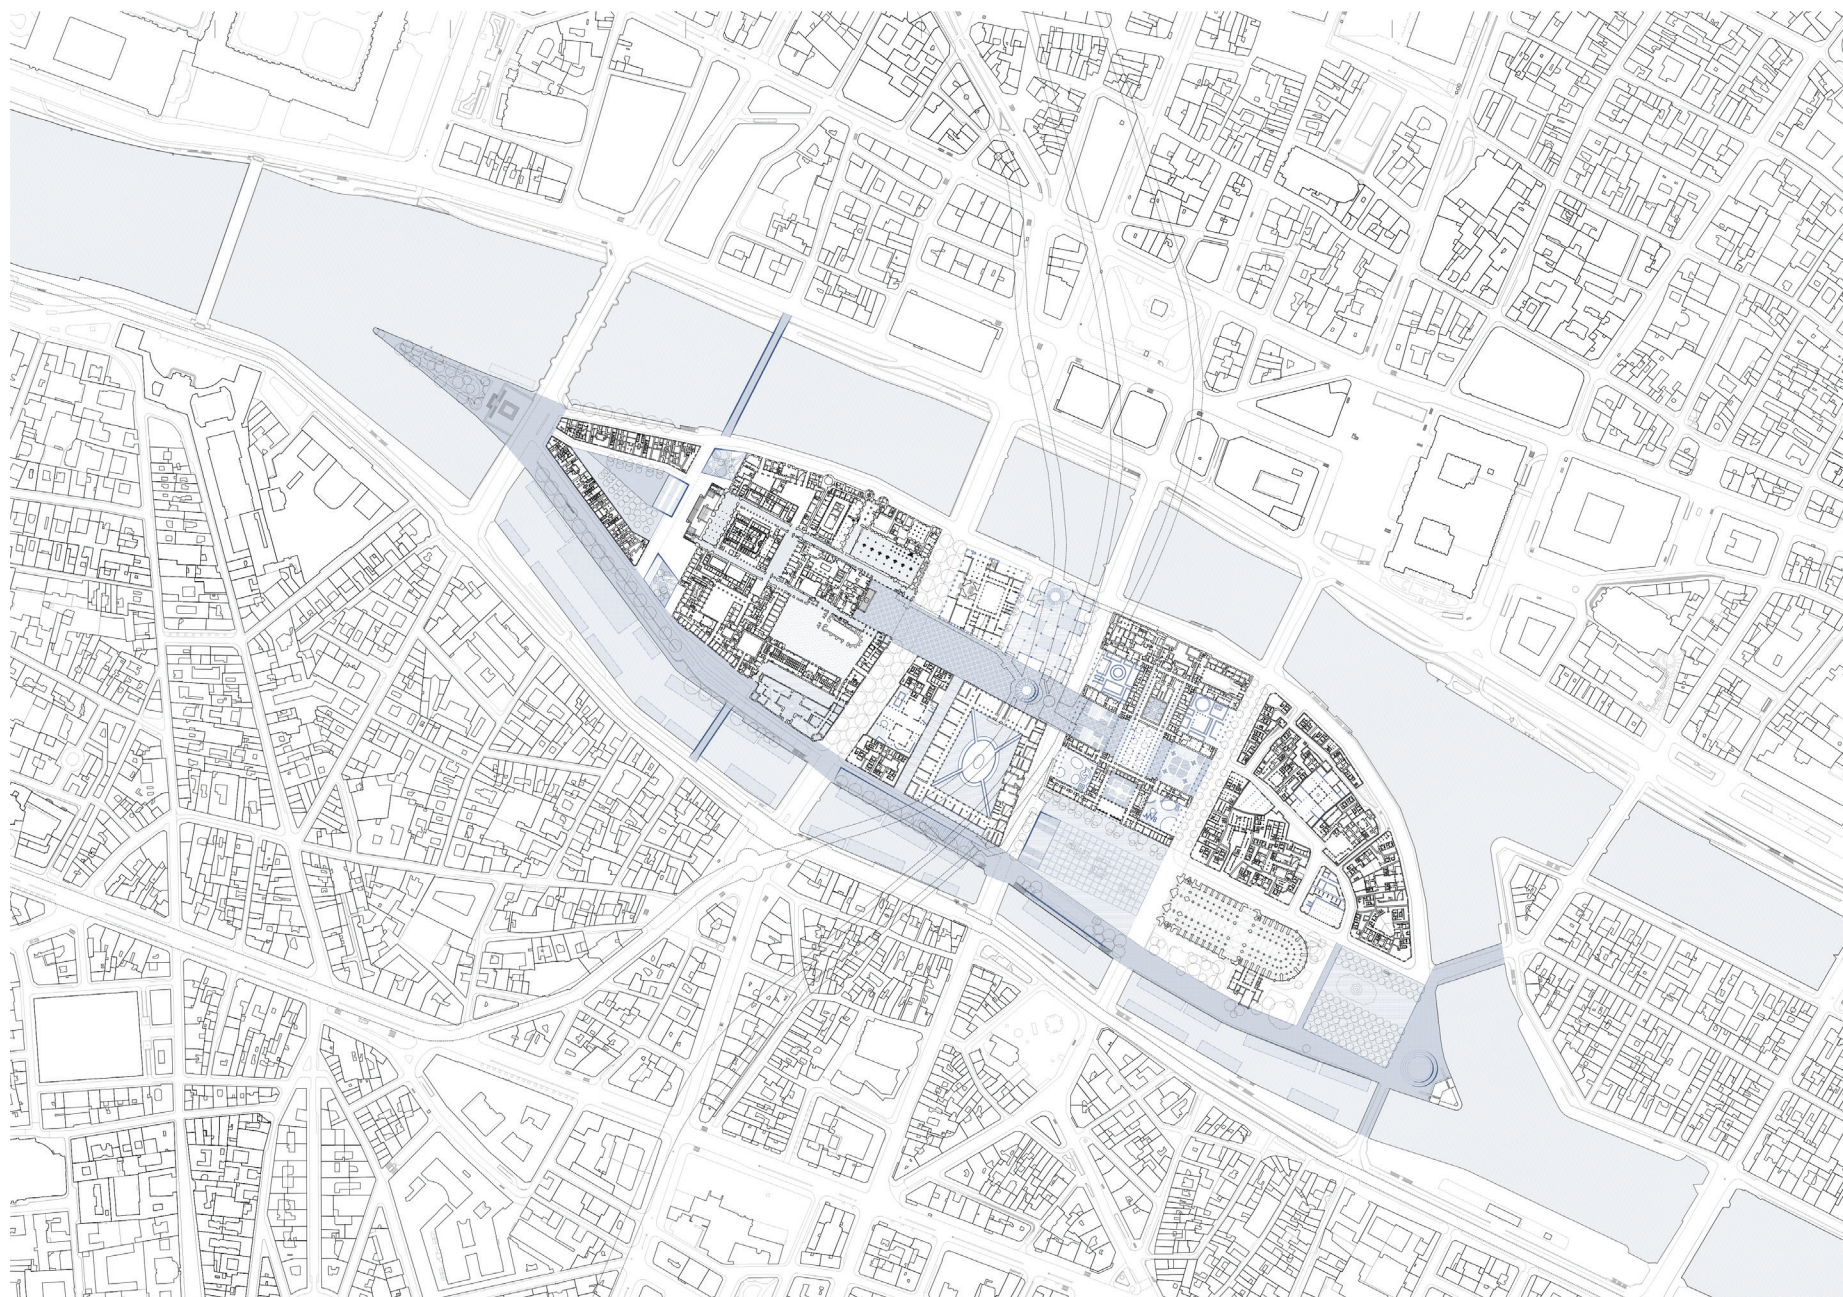

Mission Île de la Cité
Philippe Bélaïval - Centre des monuments nationaux
Dominique Perrault - Dominique Perrault Architecture

missioniledelacite.paris

L'Île-Monument

© DPA - ADAGP
AÉRO-PHOTO / ROGER-VIOLETT
INDUSTRY-&-SCIENCE/ ALASTAIR PHILIP WIPER

Mission Île de la Cité
Philippe Bélaïval - Centre des monuments nationaux
Dominique Perrault - Dominique Perrault Architecture

missioniledelacite.paris

L'Île-Monument / Plan de niveau rue

© DPA – ADAGP

Mission Île de la Cité
 Philippe Bélaïval - Centre des monuments nationaux
 Dominique Perrault - Dominique Perrault Architecture

L'Île de pierre - L'Île de verre

© DPA - ADAGP
2016 MICROSOFT