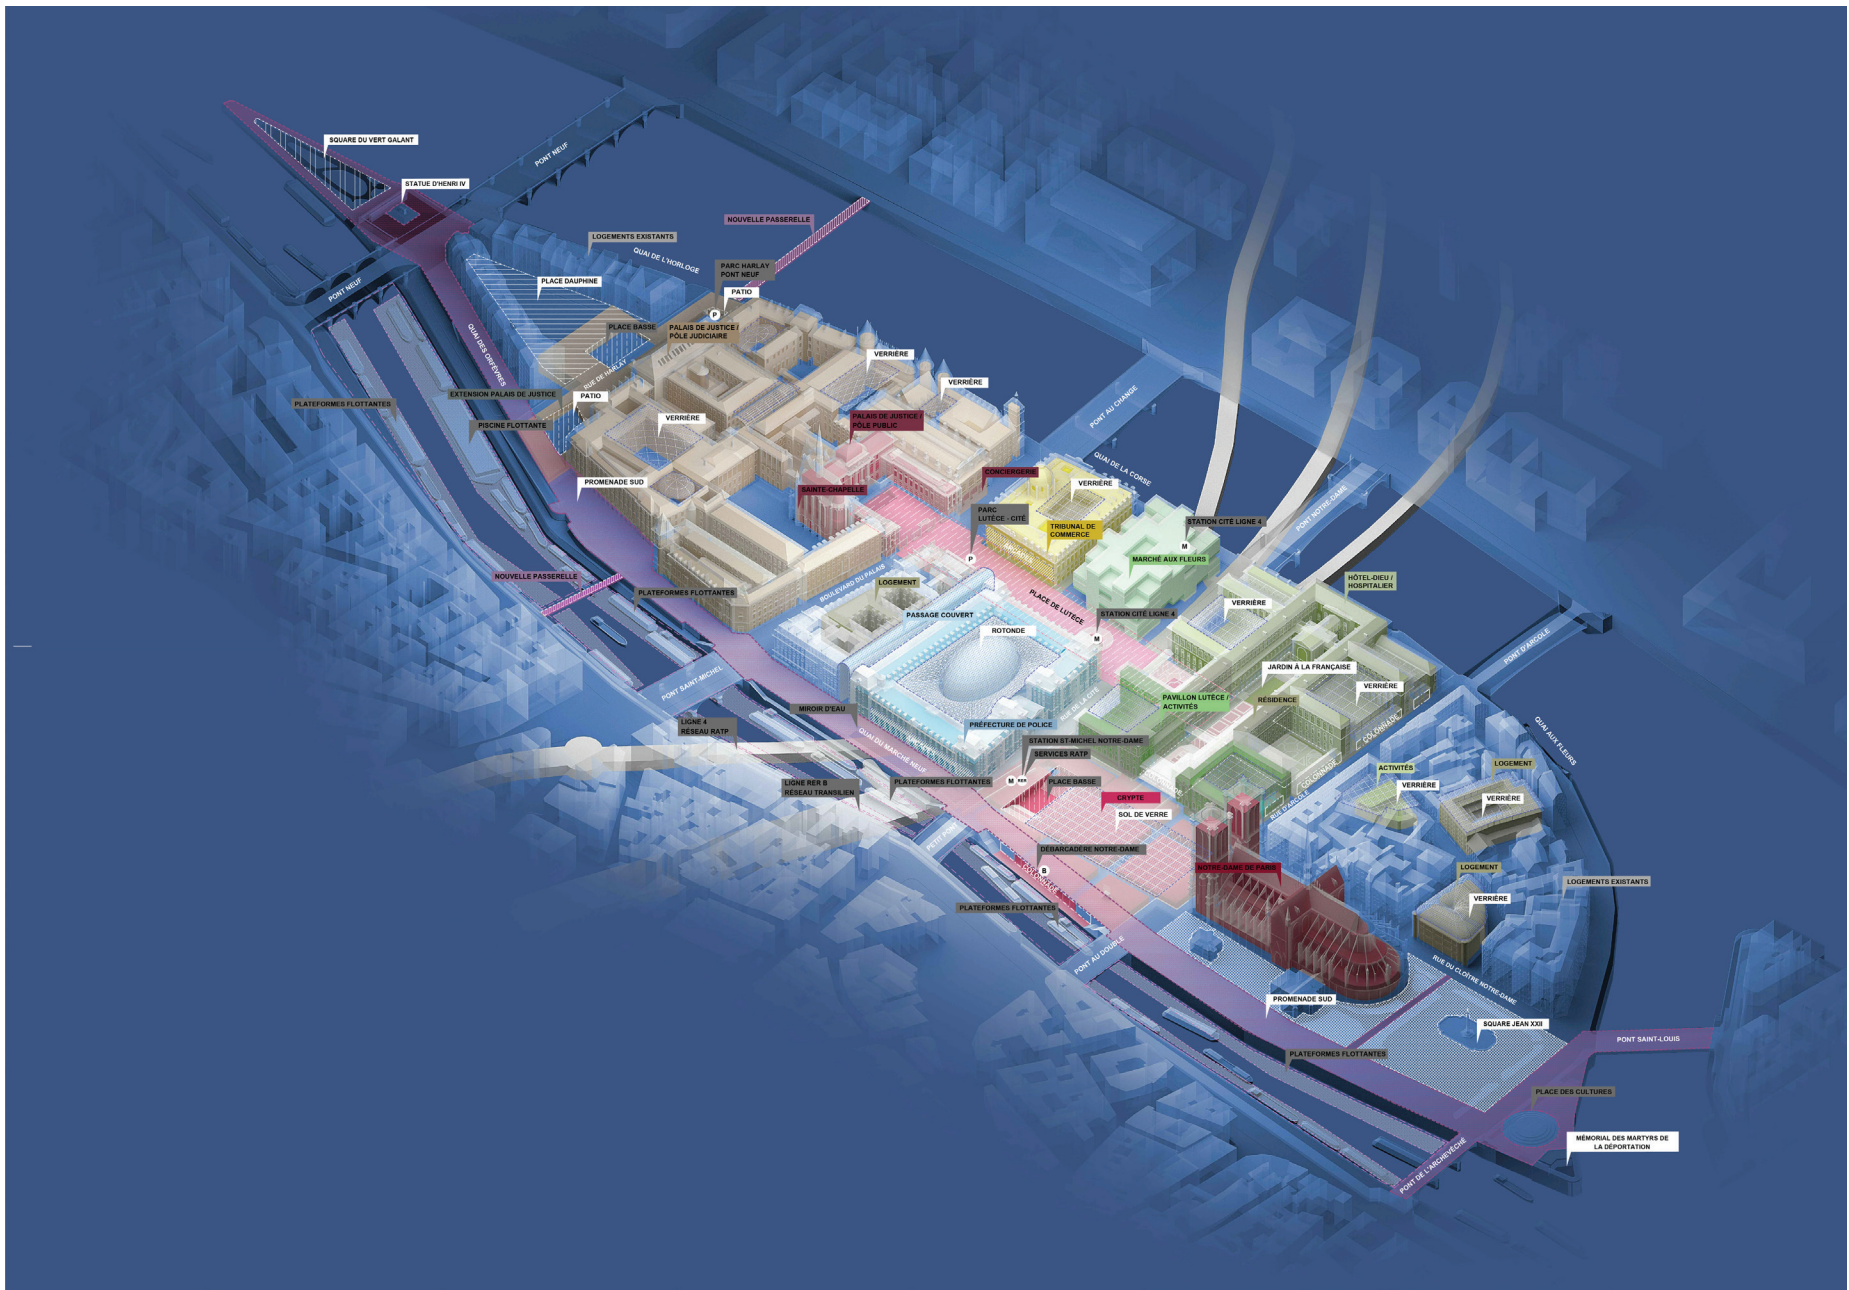

Mission Île de la Cité
Philippe Bélaïval - Centre des monuments nationaux
Dominique Perrault - Dominique Perrault Architecture

missioniledelacite.paris

L'Île-Monument

© DPA - ADAGP
AÉRO-PHOTO / ROGER-VIOLETT
INDUSTRY-&-SCIENCE/ ALASTAIR PHILIP WIPER

Mission Île de la Cité
Philippe Bélaïval - Centre des monuments nationaux
Dominique Perrault - Dominique Perrault Architecture

missioniledelacite.paris

L'Île-Monument / Plan de niveau rue

© DPA – ADAGP

Mission Île de la Cité
 Philippe Bélaïval - Centre des monuments nationaux
 Dominique Perrault - Dominique Perrault Architecture

L'Île de pierre - L'Île de verre

© DPA - ADAGP
2016 MICROSOFT